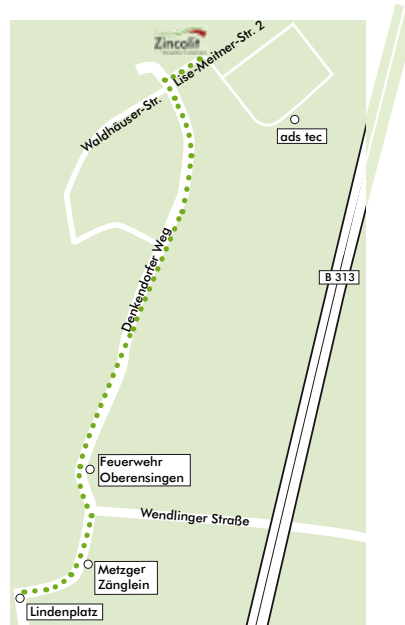

ANFAHRTSPLAN

SSB Busverbindung Linien 74, 167, 186:

- Busverbindungen gehen von Nürtingen ZOB zum Lindenplatz in Oberensingen.

Von hier sind es noch 12 Minuten Fußweg über den Denkendorfer Weg zur Lise-Meitner-Str. 2.

Hier geht's zur aktuellen [Fahrplanauskunft](#)

ab: Nürtingen, ZOB

nach: Oberensingen, Lindenplatz

5 Minuten von der Autobahn:

- Verlassen Sie die A 8 an der Ausfahrt 55 Wendlingen und fahren in Fahrtrichtung Nürtingen bis zur ersten Ampel.
- Hier biegen Sie rechts ab (Gewerbegebiet Bachhalde)
- Folgen Sie der Bunsenstraße bergauf bis zur Kreuzung mit der Lise-Meitner-Straße und biegen in diese links ab.